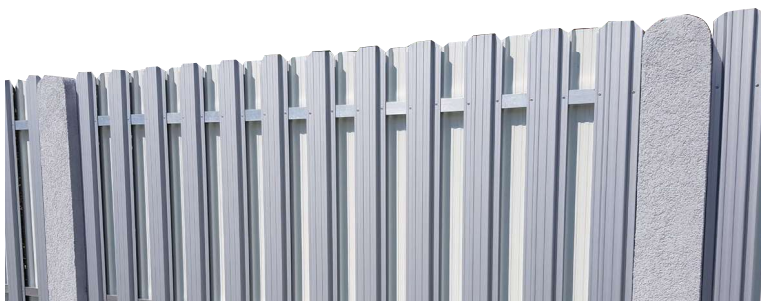

DRUH ZVITKU	POVRCH	ROZMER	MJ	CENA BEZ DPH € / m²	CENA S DPH € / m²
ZVITKOVÝ PLECH HLINÍK (bez ochrannej fólie)	Matný polyester	0,70x1250mm	m²	14,50	17,40
	Lesklý RAL 9010	1,00x1250mm	m²	19,90	23,88

DRUH ZVITKU	POVRCH	ROZMER	MJ	CENA BEZ DPH € / m²	CENA S DPH € / m²
ZVITKOVÝ PLECH POZINK	S220GD	0,50x1250mm	m²	6,60	7,92
	S250GD	0,60x1250mm	m²	7,20	8,64
	S250GD	0,75x1250mm	m²	8,90	10,68
	S250GD	0,88x1250mm	m²	10,30	12,36
	S250GD	1,00x1250mm	m²	11,70	14,04

SNEHOVÉ ZÁBRANY FALCOVANÁ KRYTINA KLIK PANEL	POVRCH	MJ	CENA BEZDPH € / 1 ks	CENA S DPH € / 1ks
SVORKA JEDNODIEROVÁ - FALC 2 príložky + 2 zaisťovacie skrutky M12x30	hliník	ks	4,20	5,04
	farba	ks	7,90	9,48
NADSTAVBA NA DRUHÚ RÚRU - FALC montuje sa na svorku jednodierovú	hliník	ks	3,10	3,72
	farba	ks	5,10	6,12
SVORKA DVOJRÚROVÁ NA KLIK PANEL	farba	ks	17,00	20,40
DORAZ PROTI POHYBU RÚRY	hliník	ks	2,70	3,24
	farba	ks	3,70	4,44
TYČ DO SNEHOVEJ ZÁBRANY (3M A 6M)	hliník	bm	3,50	4,20
	farba	bm	7,50	9,00
SPOJKA RÚRY	hliník	ks	4,00	4,80
KRYTKA RÚRY	plast	ks	0,30	0,36

DRUH	POVRCH	CENA BEZ DPH € / bm	CENA S DPH € / bm
PLOTOVÁ LAMELA hrúbka 0,5 mm	Lesklý polyester	1,60	1,92
	Matný polyester	1,70	2,04
	HB50 MAT	1,90	2,28
	obojsstranne lakované	2,10	2,52

DRUH	POVRCH	CENA BEZ DPH € / m²	CENA S DPH € / m²
TRHACÍ NIT 4 x 8	Lakovaný	0,07	0,08