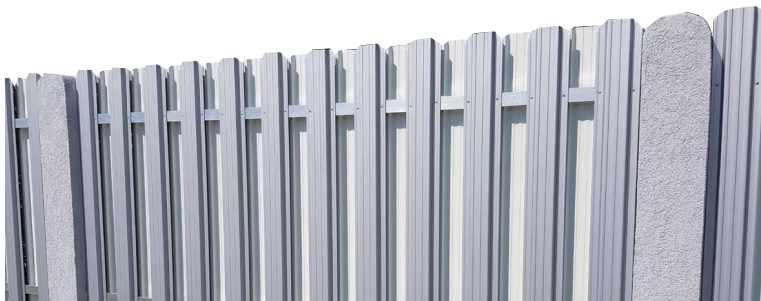

DRUH ZVITKU	POVRCH	ROZMER	MJ	CENA BEZ DPH €/ m²	CENA S DPH €/ m²
ZVITKOVÝ PLECH HLINÍK (bez ochrannej fólie)	Matný polyester	0,70x1250mm	m²	13,70	16,44
	Lesklý RAL 9010	1,00x1250mm	m²	18,70	22,44

DRUH ZVITKU	POVRCH	ROZMER	MJ	CENA BEZ DPH €/ m²	CENA S DPH €/ m²
ZVITKOVÝ PLECH POZINK	S220GD	0,50x1250mm	m²	7,10	8,52
	S250GD	0,60x1250mm	m²	7,80	9,36
	S250GD	0,75x1250mm	m²	9,60	11,52
	S250GD	0,88x1250mm	m²	11,20	13,44
	S250GD	1,00x1250mm	m²	12,70	15,24

SNEHOVÉ ZÁBRANY FALCOVANÁ KRYTINA KLIK PANEL	POVRCH	MJ	CENA BEZDPH €/ 1 ks	CENA S DPH €/ 1ks
SVORKA JEDNODIEROVÁ - FALC 2 príložky + 2 zaisťovacie skrutky M12x30	hliník	ks	4,20	5,04
NADSTAVBA NA DRUHÚ RÚRU - FALC montuje sa na svorku jednodierovú	hliník	ks	3,10	3,72
SVORKA DVOJRÚROVÁ NA KLIK PANEL	farba	ks	17,00	20,40
DORAZ PROTI POHYBU RÚRY	hliník	ks	2,70	3,24
	farba	ks	3,70	4,44
TYČ DO SNEHOVEJ ZÁBRANY (3M A 6M)	hliník	bm	3,50	4,20
SPOJKA RÚRY	hliník	ks	4,00	4,80
KRYTKA RÚRY	plast	ks	0,30	0,36

DRUH	POVRCH	CENA BEZ DPH €/ bm	CENA S DPH €/ bm
PLOTOVÁ LAMELA hrúbka 0,5 mm	Aluzinok / Pozink	1,60	1,92
	Lesklý polyester	1,70	2,04
	Matný polyester	1,90	2,28
	HB50 MAT	2,00	2,40
	obojsstranne lakované	2,20	2,64
TRHACÍ NIT 4 x 8	Lakovany	0,07	0,08

PRÍPLATKY:

- RAL 9006 + 5 %
- RAL 3000 + 10 %
- zlatý dub + 30 %
- zlatý dub - obojsstranne + 50 %
- ochranná fólia na lesklé plechy: 0,50€/m² (0,60 € s DPH)
- ochranná fólia na matné plechy: 0,60€/m² (0,72 € s DPH)

Priečne delenie: +0,06 € / bm (0,072 € s DPH)

Pozdĺžne delenie: 0,50€ / bm (0,60 € s DPH) Ohýbanie: +0,60 € / bm (0,72 € s DPH)

SNEHOVÉ ZÁBRANY NA KRYTINY A TRAPÉZOVÉ PLECHY	POVRCH	MJ	CENA BEZDPH €/ 1 ks	CENA S DPH €/ 1ks
ROZBERAČ SNEHOVEJ ZÁBRANY	farba	ks	2,90	3,48
VZPERA SNEHOVEJ ZÁBRANY	farba	ks	3,00	3,60
DRŽIAK SNEHOVEJ ZÁBRANY 350 -jednodierový	farba	ks	5,30	6,36
DRŽIAK SNEHOVEJ ZÁBRANY 350 -dvojdierový	farba	ks	6,00	7,20
TYČ DO SNEHOVEJ ZÁBRANY (3 m A 6 m)	prírodný hliník	bm	3,50	4,20
SPOJKA RÚRY	farba	ks	4,00	4,80
KRYTKA RÚRY	farba	ks	0,30	0,36
SNEHOVÁ ZÁBRANA NA VRCH VLNY S BUTYL TESNENÍM	Lesklý polyester	ks	1,90	2,28
	Matný polyester	ks	2,00	2,40
	HB50 MAT	ks	2,10	2,52
	Hliník poly MAT	ks	5,60	6,72
SNEHOVÁ ZÁBRANA 2m S VÝSTUHOU	Lesklý polyester	ks	14,50	17,40
	Matný polyester	ks	16,00	19,20
	HB50 MAT	ks	16,80	20,16
Hliník poly MAT	ks	37,00	44,40