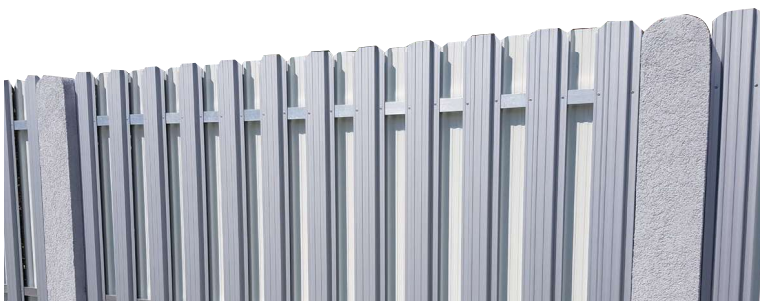

DRUH ZVITKU	POVRCH	ROZMER	MJ	CENA BEZ DPH € / m²	CENA S DPH € / m²
ZVITKOVÝ PLECH HLINÍK (bez ochrannej fólie)	Matný polyester	0,70x1250mm	m²	13,70	16,44
	Lesklý RAL 9010	1,00x1250mm	m²	18,70	22,44

DRUH ZVITKU	POVRCH	ROZMER	MJ	CENA BEZ DPH € / m²	CENA S DPH € / m²
ZVITKOVÝ PLECH POZINK	S220GD	0,50x1250mm	m²	7,10	8,52
	S250GD	0,60x1250mm	m²	7,80	9,36
	S250GD	0,75x1250mm	m²	9,60	11,52
	S250GD	0,88x1250mm	m²	11,20	13,44
	S250GD	1,00x1250mm	m²	12,70	15,24

SNEHOVÉ ZÁBRANY FALCOVANÁ KRYTINA KLIK PANEL	POVRCH	MJ	CENA BEZDPH € / 1 ks	CENA S DPH € / 1ks
SVORKA JEDNODIEROVÁ - FALC 2 príložky + 2 zaisťovacie skrutky M12x30	hliník	ks	4,20	5,04
NADSTAVBA NA DRUHÚ RÚRU - FALC montuje sa na svorku jednodierovú	hliník	ks	3,10	3,72
SVORKA DVOJRÚROVÁ NA KLIK PANEL	farba	ks	17,00	20,40
DORAZ PROTI POHYBU RÚRY	hliník	ks	2,70	3,24
	farba	ks	3,70	4,44
TYČ DO SNEHOVEJ ZÁBRANY (3M A 6M)	hliník	bm	3,50	4,20
SPOJKA RÚRY	hliník	ks	4,00	4,80
KRYTKA RÚRY	plast	ks	0,30	0,36

DRUH	POVRCH	CENA BEZ DPH € / bm	CENA S DPH € / bm
PLOTOVÁ LAMELA hrúbka 0,5 mm	Lesklý polyester	1,90	2,28
	Matný polyester	2,10	2,52
	HB50 MAT	2,20	2,64
	obojsstranne lakované	2,40	2,88

DRUH	POVRCH	CENA BEZ DPH € / m²	CENA S DPH € / m²
TRHACÍ NIT 4 x 8	Lakovaný	0,07	0,08