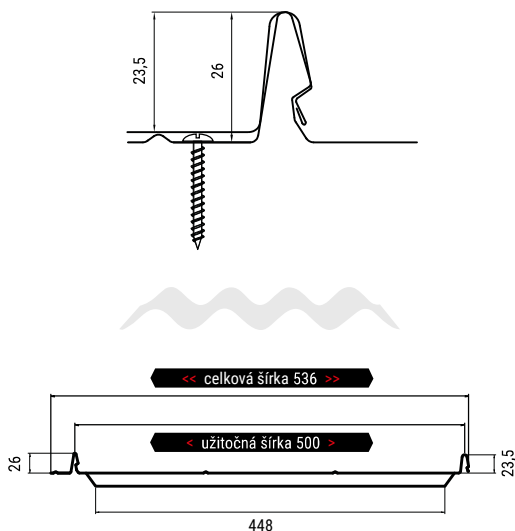

STREŠNÉ KRYTINY

KLIK PANEL

www.maslen.sk

TECHNICKÉ PARAMETRE

Celková šírka: 536 mm   Min. dĺžka: 1000 mm
Užitočná šírka: 500 mm   Max. dĺžka: 7000 mm

Sklon strechy:
od 10°

Hrúbka plechu: Hrúbka plechu:
oceľ 0,5 mm   hliník 0,7 mm

Je jedným z najmladších produktov v našom výrobnom portfóliu. Vzhľadovo je veľmi príbuzný falcovanej krytine, od ktorej sa odlišuje spôsobom montáže. Pre KLIK panel je typická stojatá drážka s "KLIK" zámkovým systémom, ktorý umožňuje veľmi jednoduché, pozdĺžne prepojenie plechov. Každý plát krytiny obsahuje perforovanú „kotviacu“ drážku, ktorá je uchytená do predpripraveného krovu pomocou skrutiek s plochou hlavou. Toto sofistikované riešenie eliminuje mechanický zásah do strešného plášťa a zároveň uľahčuje samotnú pokládku krytiny. Na krytinu KLIK panel vieme aplikovať antikondenzačnú fóliu DRIPSTOP a dosiahnuť tak zvýšenie kvalitatívnych vlastností.

Správne odvetranie zabezpečuje odvod vlhkého vzduchu

PRIEREZ

FAREBNÉ PREDVEDENIA