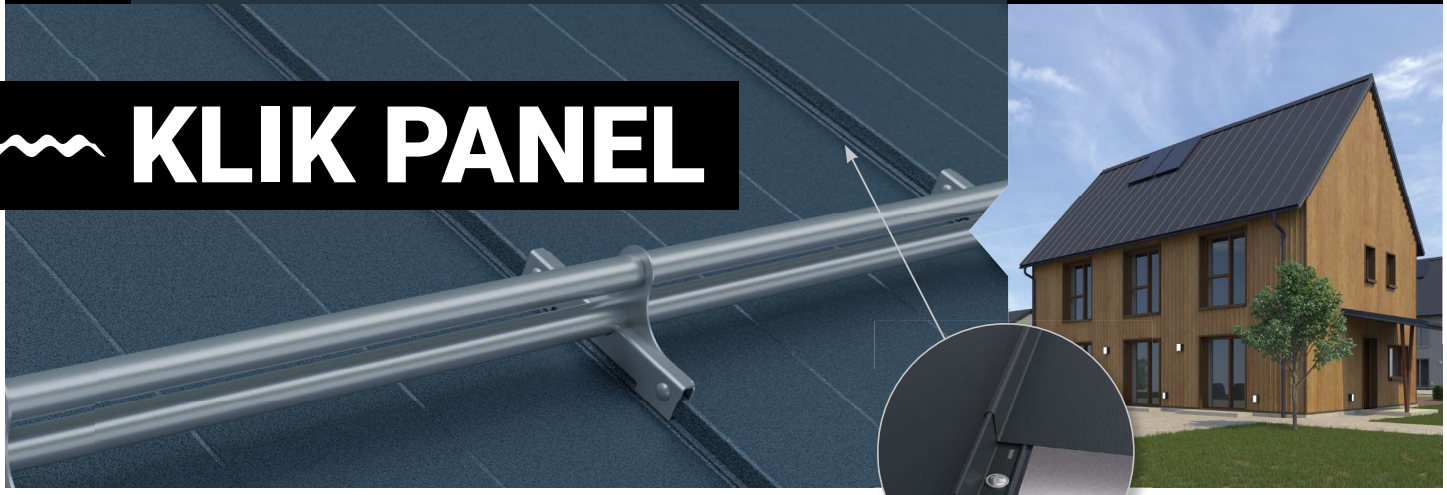

STREŠNÉ KRYTINY

KLIK PANEL

www.maslen.sk

TECHNICKÉ PARAMETRE

Celková šírka: 536 mm Min. dĺžka: 1000 mm
Užitočná šírka: 500 mm Max. dĺžka: 7000 mm

Sklon strechy:
od 10°

Hrúbka plechu: Hrúbka plechu:
oceľ 0,5 mm hliník 0,7 mm

Je jedným z najmladších produktov v našom výrobnom portfóliu. Vzhľadovo je veľmi príbuzný falcovanej krytine, od ktorej sa odlišuje spôsobom montáže. Pre KLIK panel je typická stojatá drážka s "KLIK" zámkovým systémom, ktorý umožňuje veľmi jednoduché, pozdĺžne prepojenie plechov. Každý plát krytiny obsahuje perforovanú „kotviacu“ drážku, ktorá je uchytená do predpripraveného krovu pomocou skrutiek s plochou hlavou. Toto sofistikované riešenie eliminuje mechanický zásah do strešného plášťa a zároveň uľahčuje samotnú pokládku krytiny. Na krytinu KLIK panel vieme aplikovať antikondenzačnú fóliu DRIPSTOP a dosiahnuť tak zvýšenie kvalitatívnych vlastností.